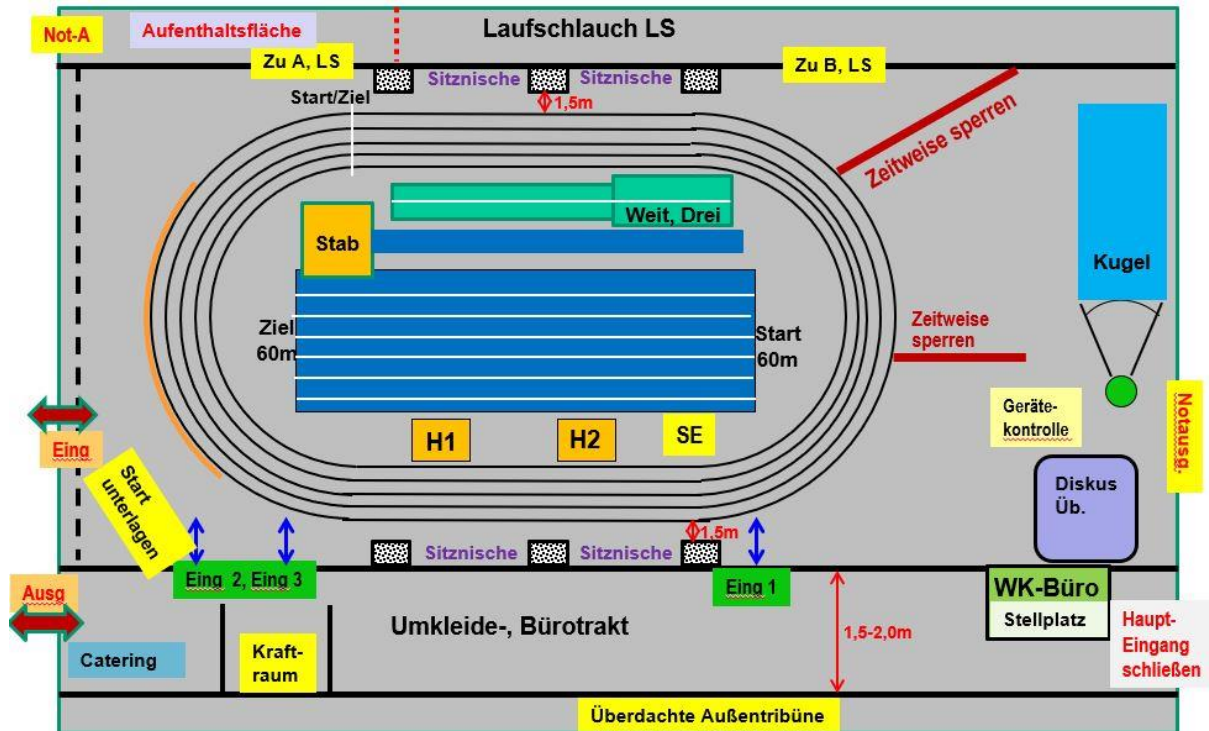

OSP-Halle, Mannheim: Lageplan

Während der Kugelstoßwettkämpfe ist der Durchgang im Kugelbereich gesperrt.